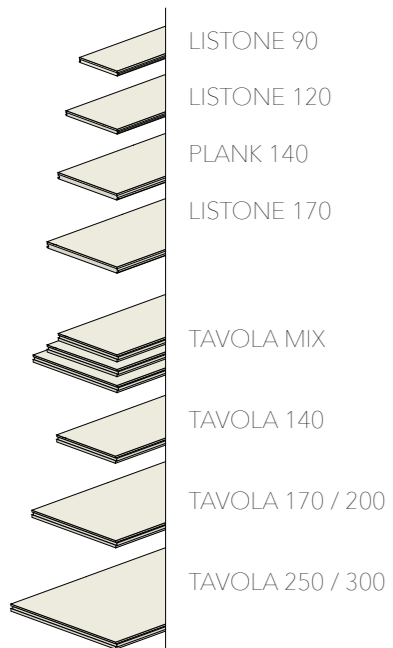

{ LIFE COLLECTION

Rovere / Oak

Un tuffo nel passato. È questa la sensazione che trasmette questa linea. Dedicata agli amanti della tradizione, i colori classici e senza tempo vi porteranno in un oceano di ricordi ed emozioni genuine.

A dive into the past. This is the feeling that this collection instill. Dedicated to the lovers of tradition and of classic, timeless colours, which will bring you in an ocean of memories and genuine emotions.

LAVORAZIONI / SURFACE PROCESSINGS
Vedi pag. 90-93 / See pg. 90-93

FORMATI / SIZES
Vedi pag. 88-89 / See pg. 88-89