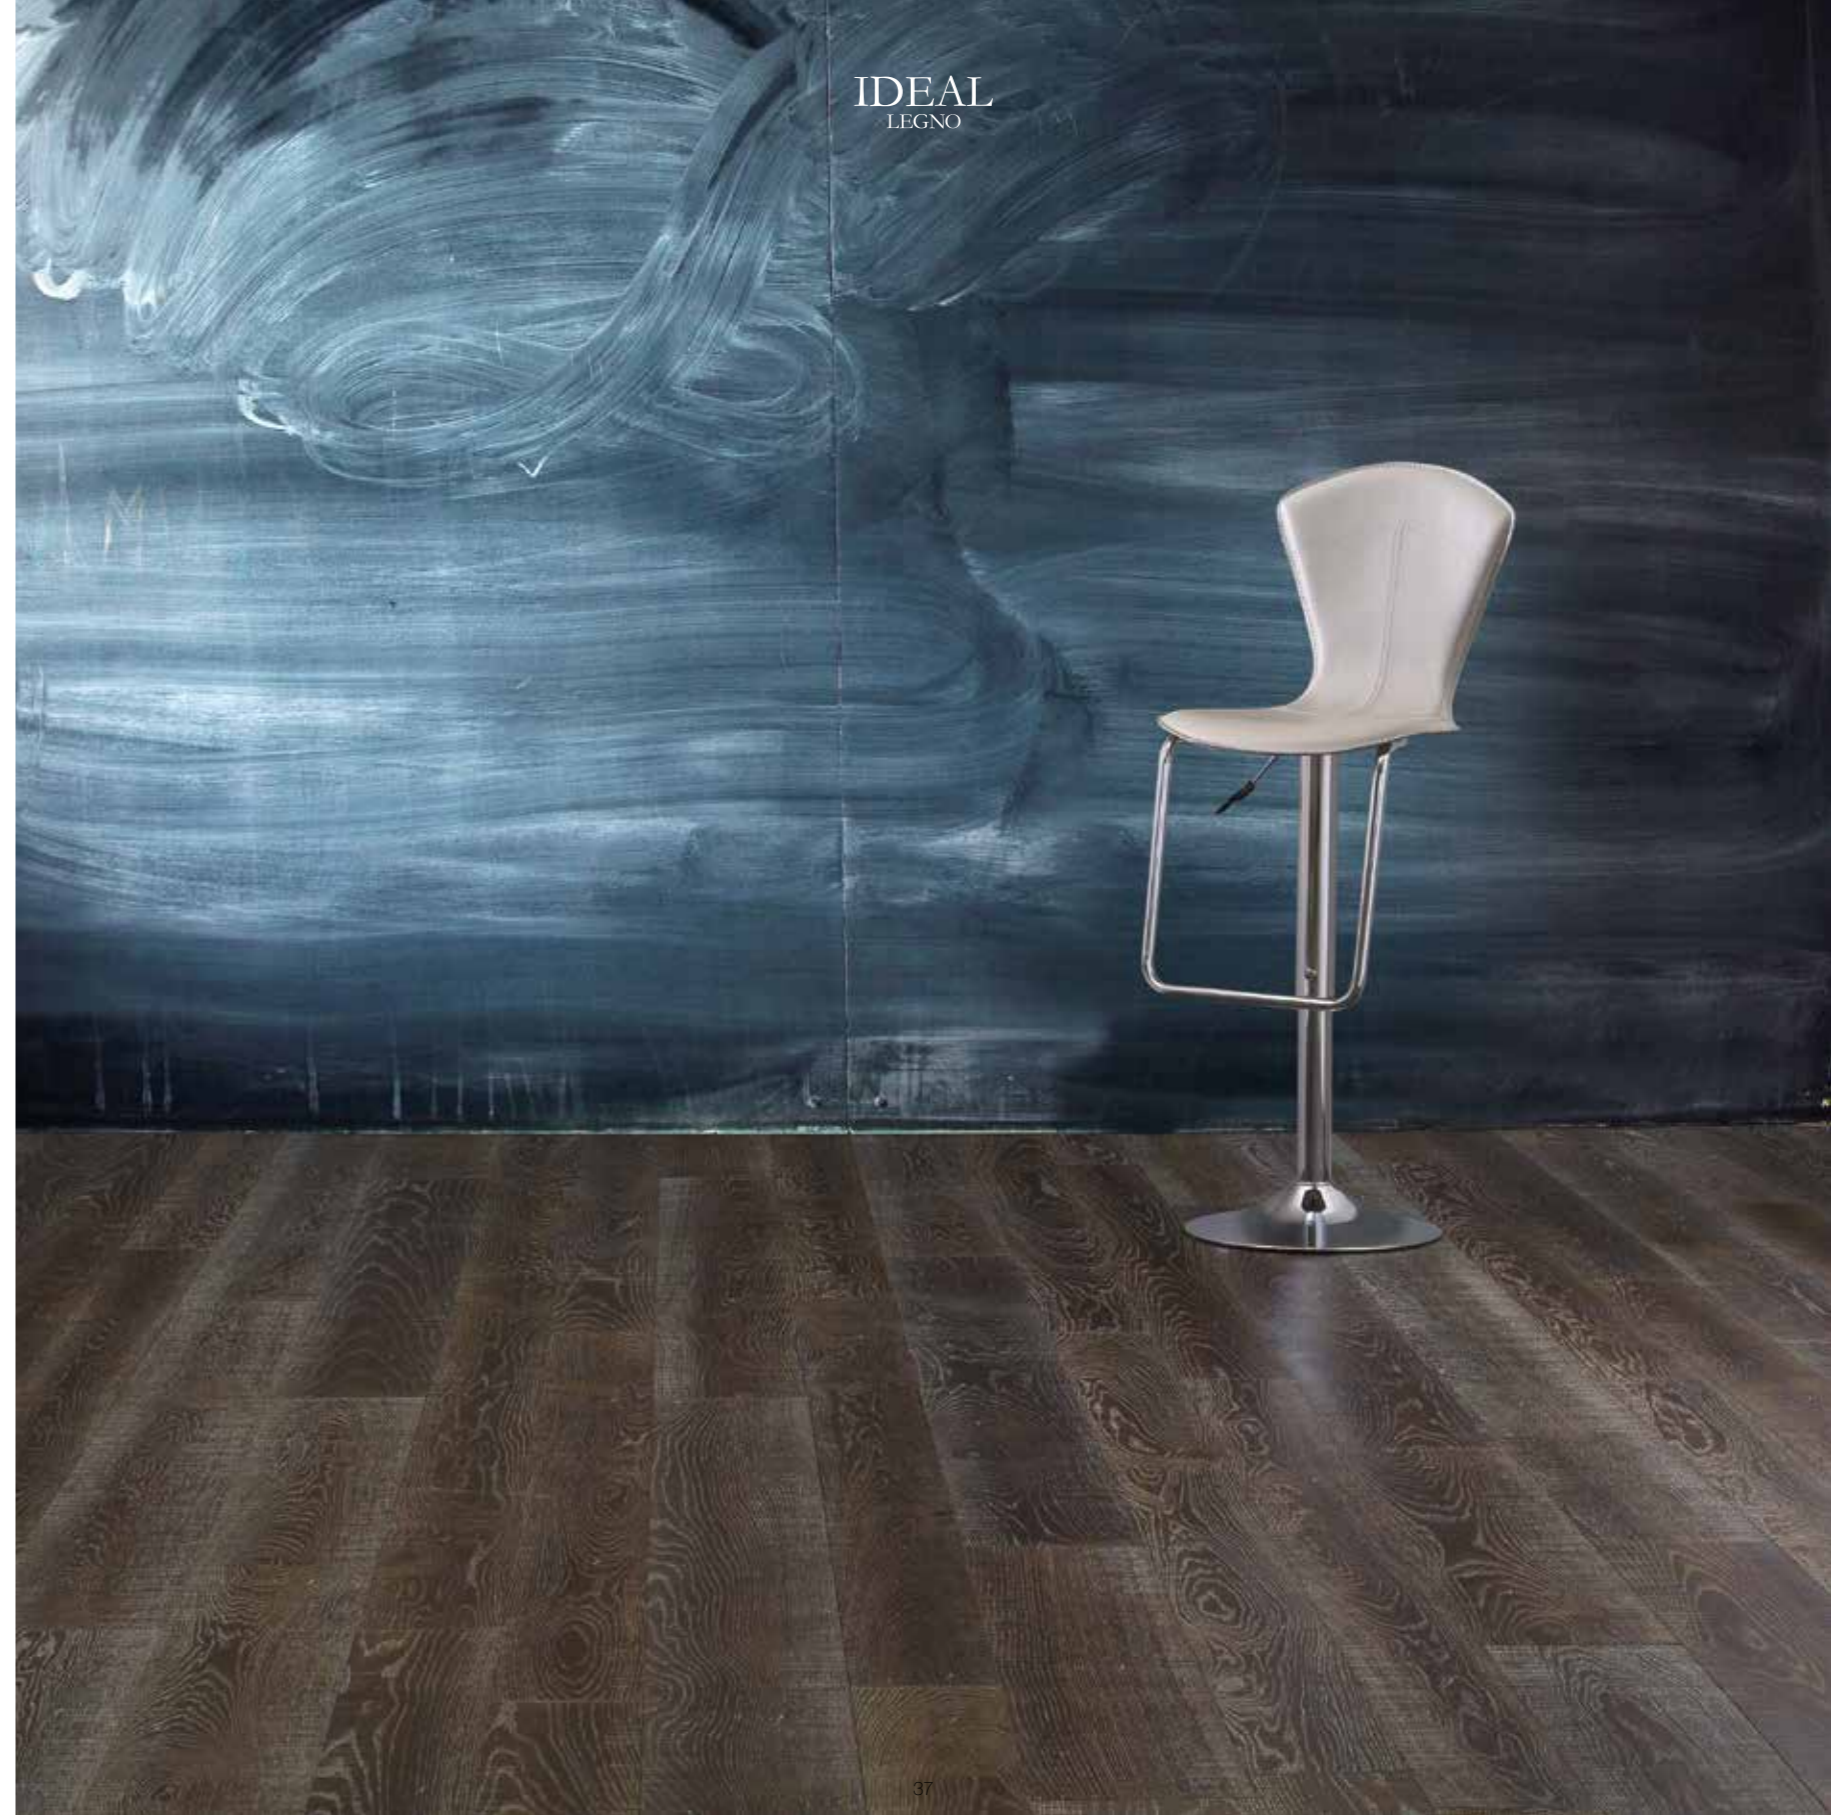

SPIRIT COLLECTION **Ville del Brenta** }
Rovere / Oak