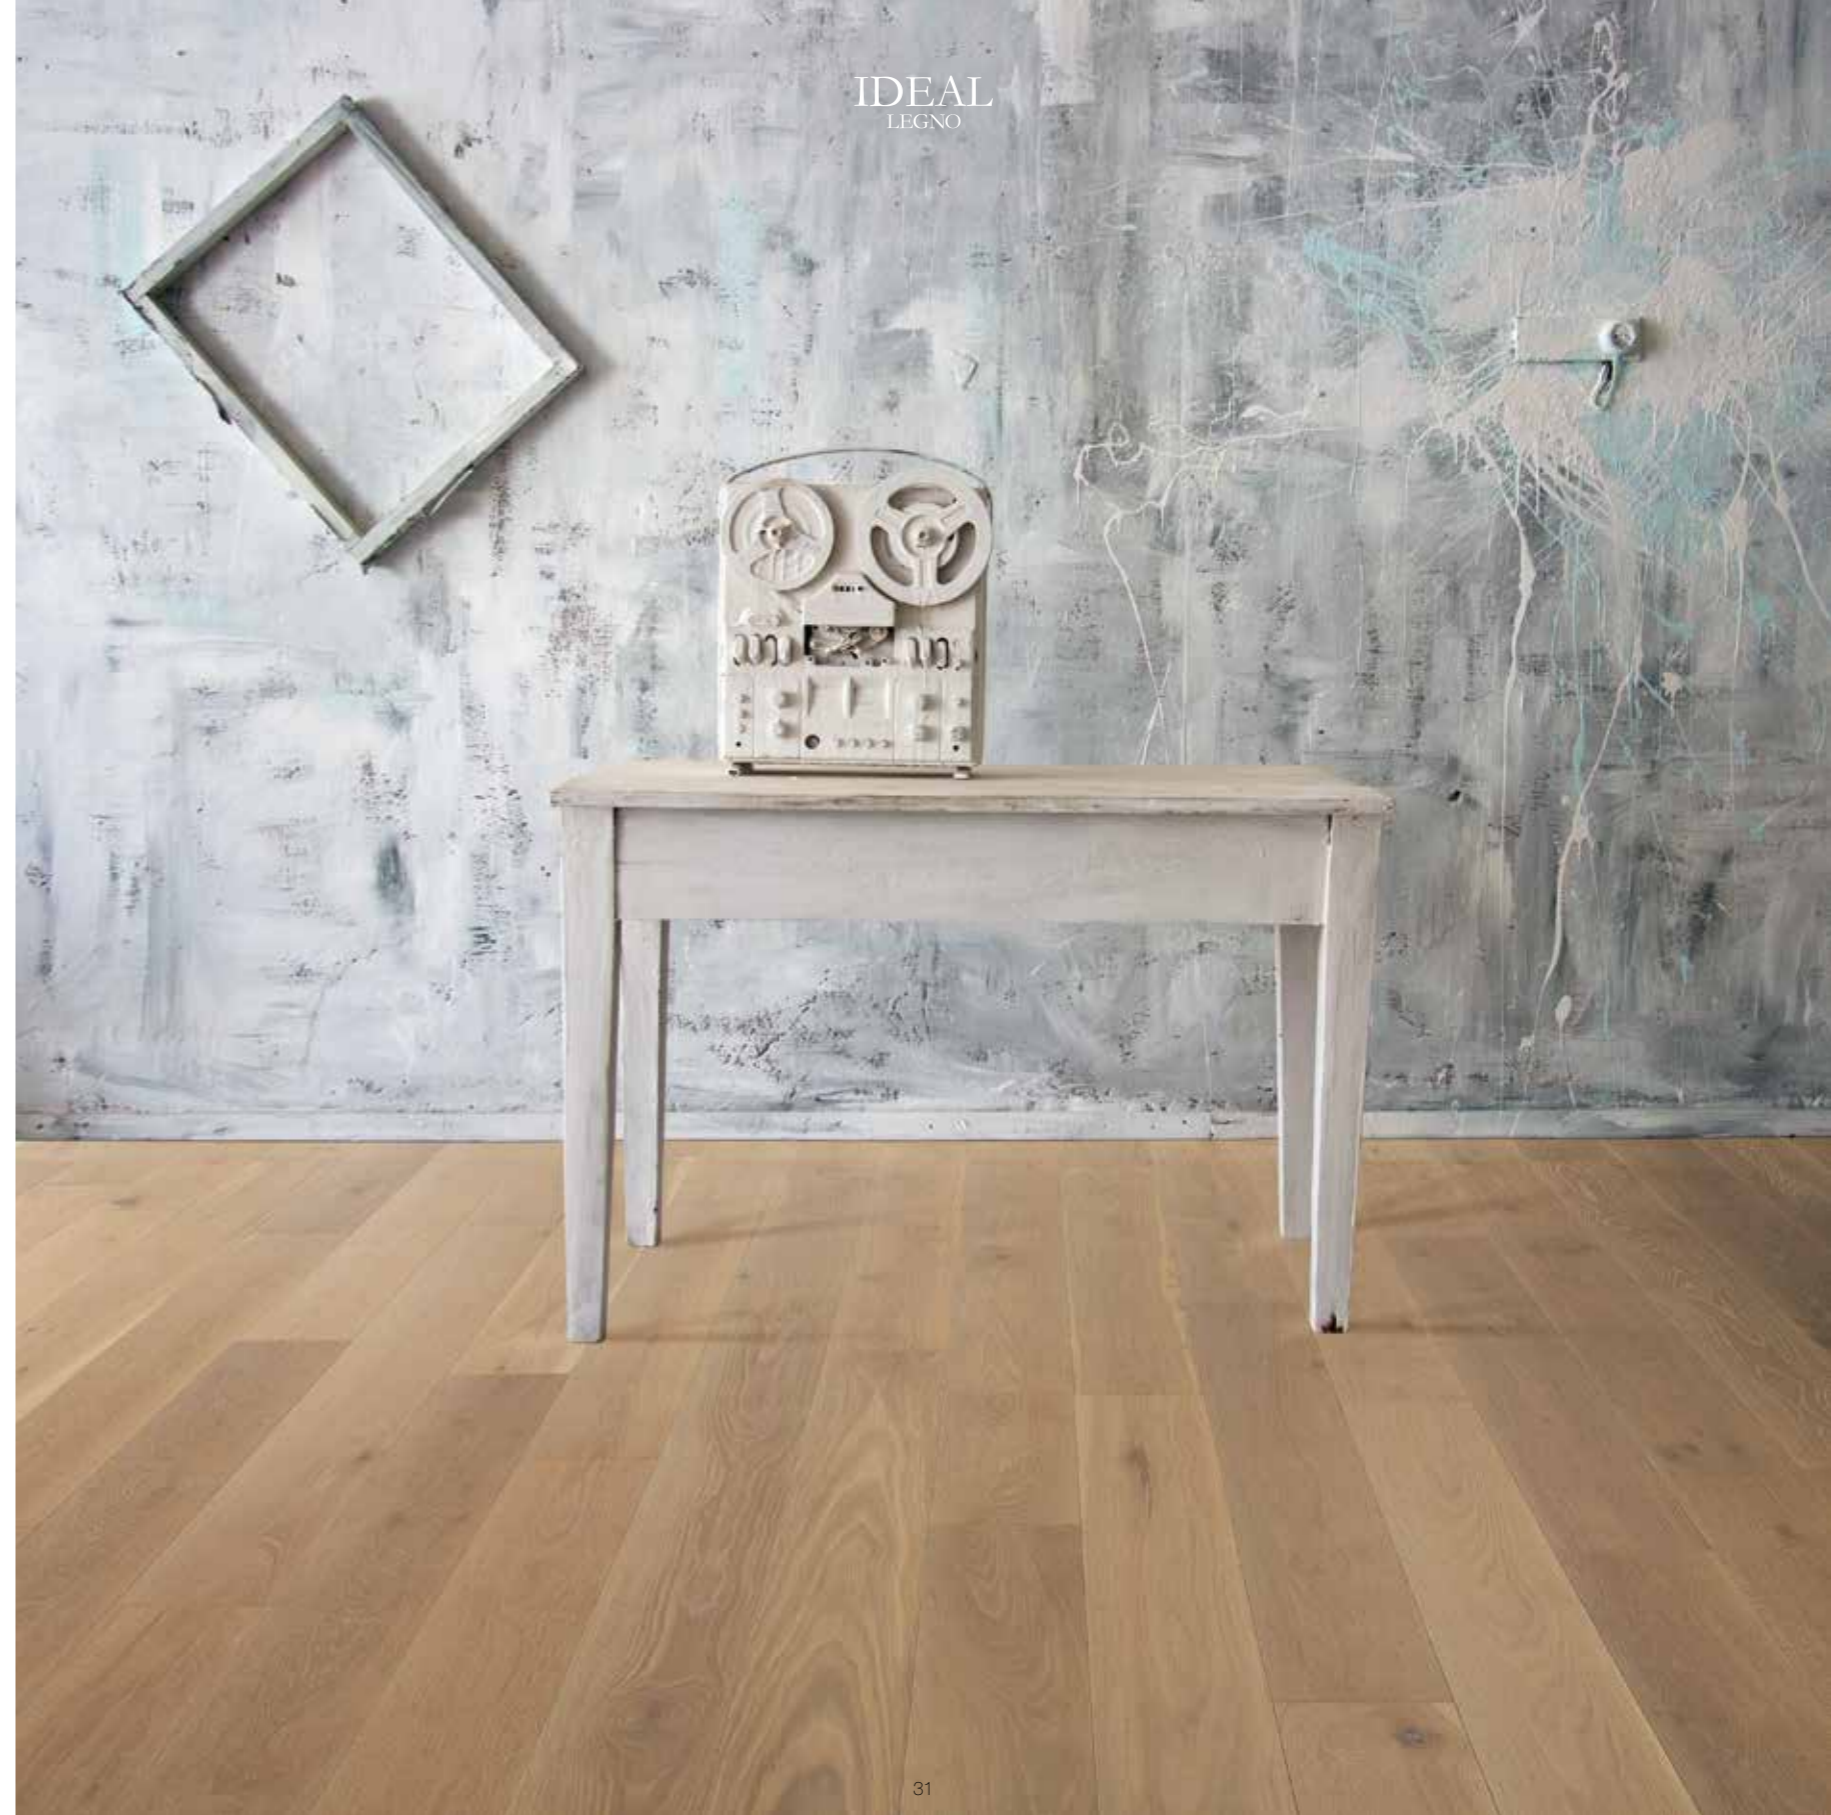

SPRIT COLLECTION Cinque Terre }
Rovere / Oak