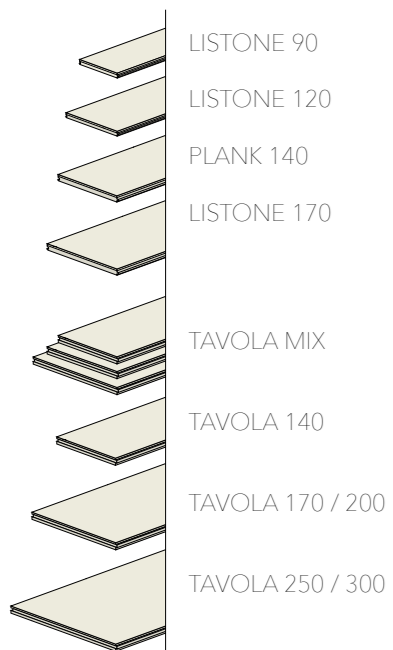

{ SPIRIT COLLECTION

Rovere / Oak

Dal connubio tra passato e modernità nasce questa collezione, pensata per chi vuole godere delle nuove tendenze senza abbandonare lo stile dei classici pavimenti in legno. La tradizione dei luoghi riecheggia nelle tinte che danno un'anima nostalgica, ma allo stesso tempo innovativa.

From the union between past and innovation arise this collection, thought for those who wants to enjoy new trends without abandon the style of classics wood floorings. The places' tradition is echoed in the colours that give a nostalgic, but at the same time original, soul.

IDEAL LEGNO

LAVORAZIONI / SURFACE PROCESSINGS
Vedi pag. 90-93 / See pg. 90-93

FORMATI / SIZES
Vedi pag. 88-89 / See pg. 88-89